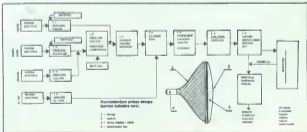

PC V PROIZVODNJI

Nadzor tehnološkega procesa

DARJO KALCERVIČ

Slika 1: Glavna shema sodobnega procesa za izdelavo barvnih katodnih cevi

Slika 2: Tehnološki faz

zato so merila, predpostavka za ta nadzor, in postaja stroga.

Organizacija nadzora kakovosti in procesov v proizvodnji

Medse organiziranja nastajajo in sodobni tehnološki procesi so zasnovani na sodobni metodi